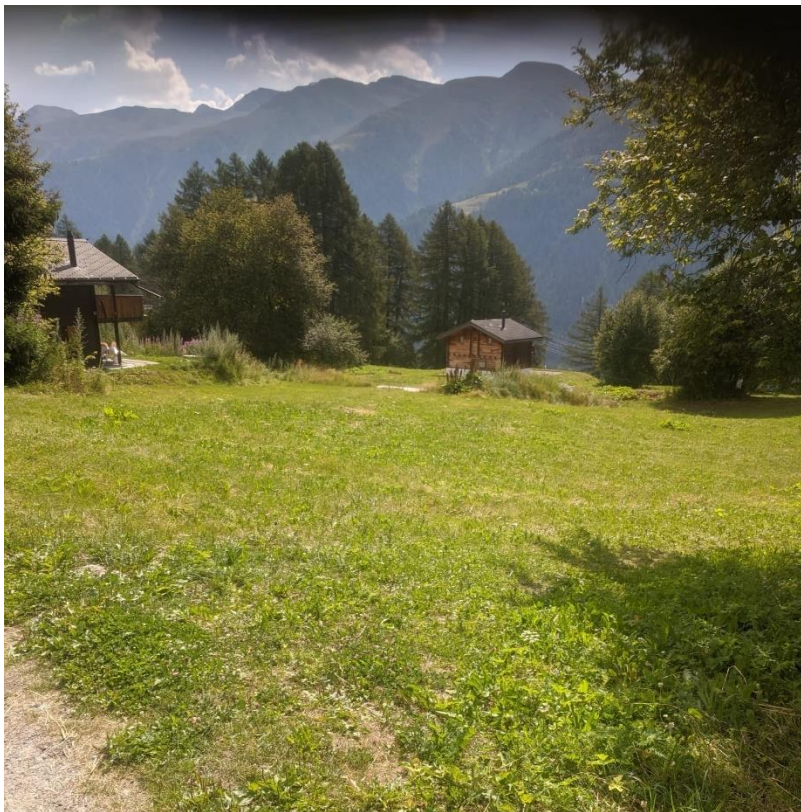

Neubauprojekt Chalet Wilera in Bellwald

VP: Fr. 595`000.- inkl. Grundstück