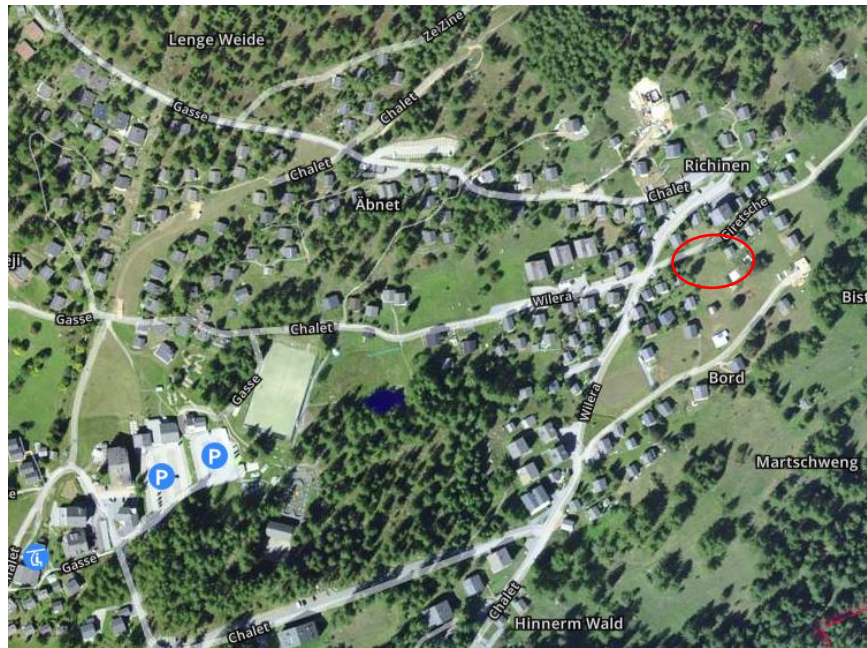

Neubau Chalet Wilera in Bellwald

Mitten im Dorfteil Wilera ist dieses Neubauprojekt geplant. Wenige hundert Meter von der Skipiste entfernt sowie nahe vom Höhenwanderweg Goms nach Blitzingen gelegen.

In gemütlicher Chalet Ambiente umgeben von Alpenwiesen und Wäldern können Sie die lange Sonnenscheindauer und die Panoramasicht geniessen. Zahlreiche Möglichkeiten wie Skifahren, Langlauf, Tennis, Minigolf, Pumpruck, Wandern und Biken sind vorhanden.

Bellwald ist bekannt für seine Familienfreundlichkeit. Geniessen Sie die Zeit mit Ihrer Familie mit den vielfältigen Sportangeboten oder entspannen Sie sich umgeben von den Walliser Bergen.

Gerne stehen wir für zusätzliche Informationen zur Verfügung

Aufgrund der Angaben des Verkäufers wurde dieses Dossier sorgfältig zusammengestellt. Für die Richtigkeit und Vollständigkeit übernimmt immo-albrecht keine Haftung.

079 425 75 93 Furkastrasse 17 3900 Brig gilbert.albrecht@bluewin.ch