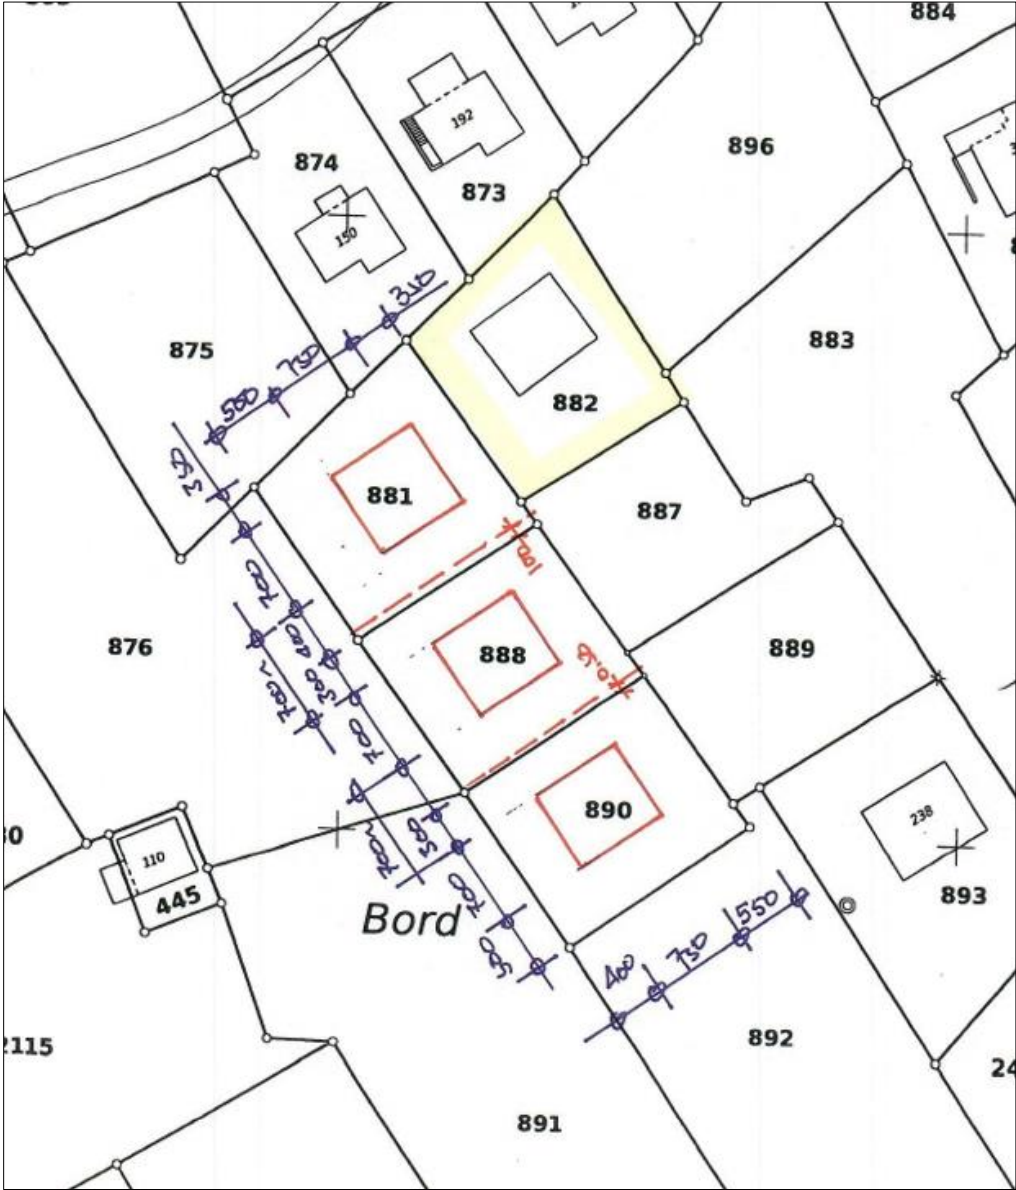

# Ortsplan Bellwald

# Situationsplan

Parzelle 882

# Grundriss

Untergeschoss

Schnitt

Dachgeschoss

# Neubau Chalet Wilera in Bellwald

Mitten im Dorfteil Wilera ist dieses Neubauprojekt geplant. Wenige hundert Meter von der Skipiste entfernt sowie nahe vom Höhenwanderweg Goms nach Blitzingen gelegen.